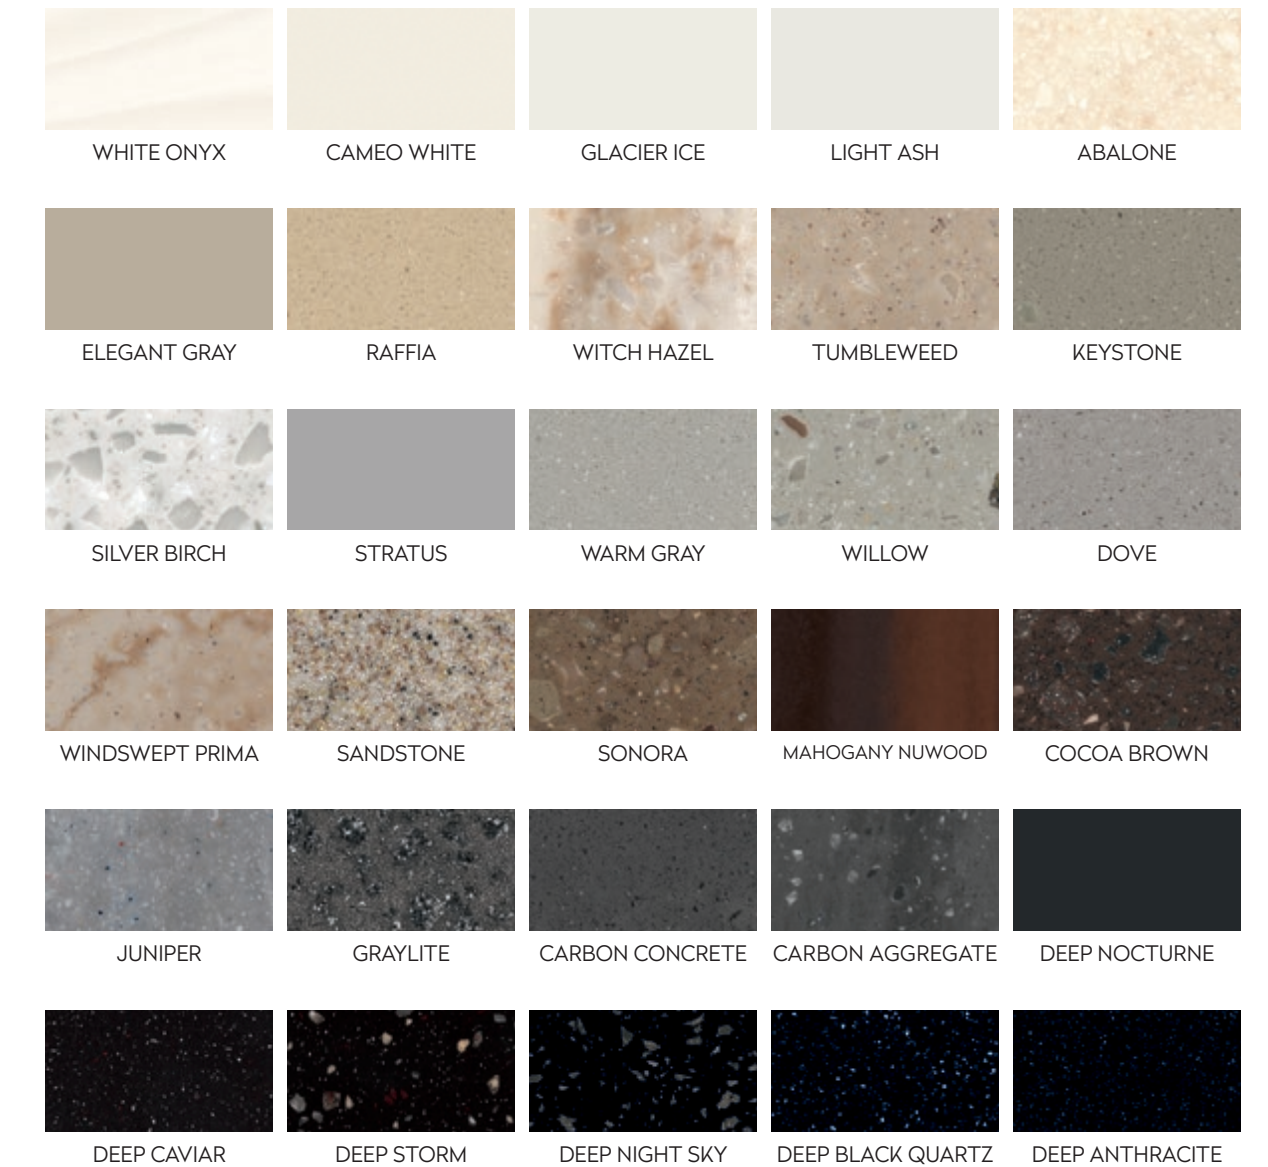

DPS-00-1821-19

CORIAN® SOLID SURFACE: LA GAMME DES COULEURS

DE LA ZONE EUROPE, MOYEN-ORIENT ET AFRIQUE (EMEA)

Les couleurs des versions imprimées peuvent différer de celles des échantillons réels. Veuillez à consulter un échantillon réel avant de procéder à un achat. Vous pouvez désormais sélectionner la couleur Corian® de votre choix à partir du nuancier du Global Corian® Solid Surface Colour Portfolio. Pour obtenir de plus amples informations, consultez www.corian.com ou demandez à votre représentant commercial de Corian® Design.