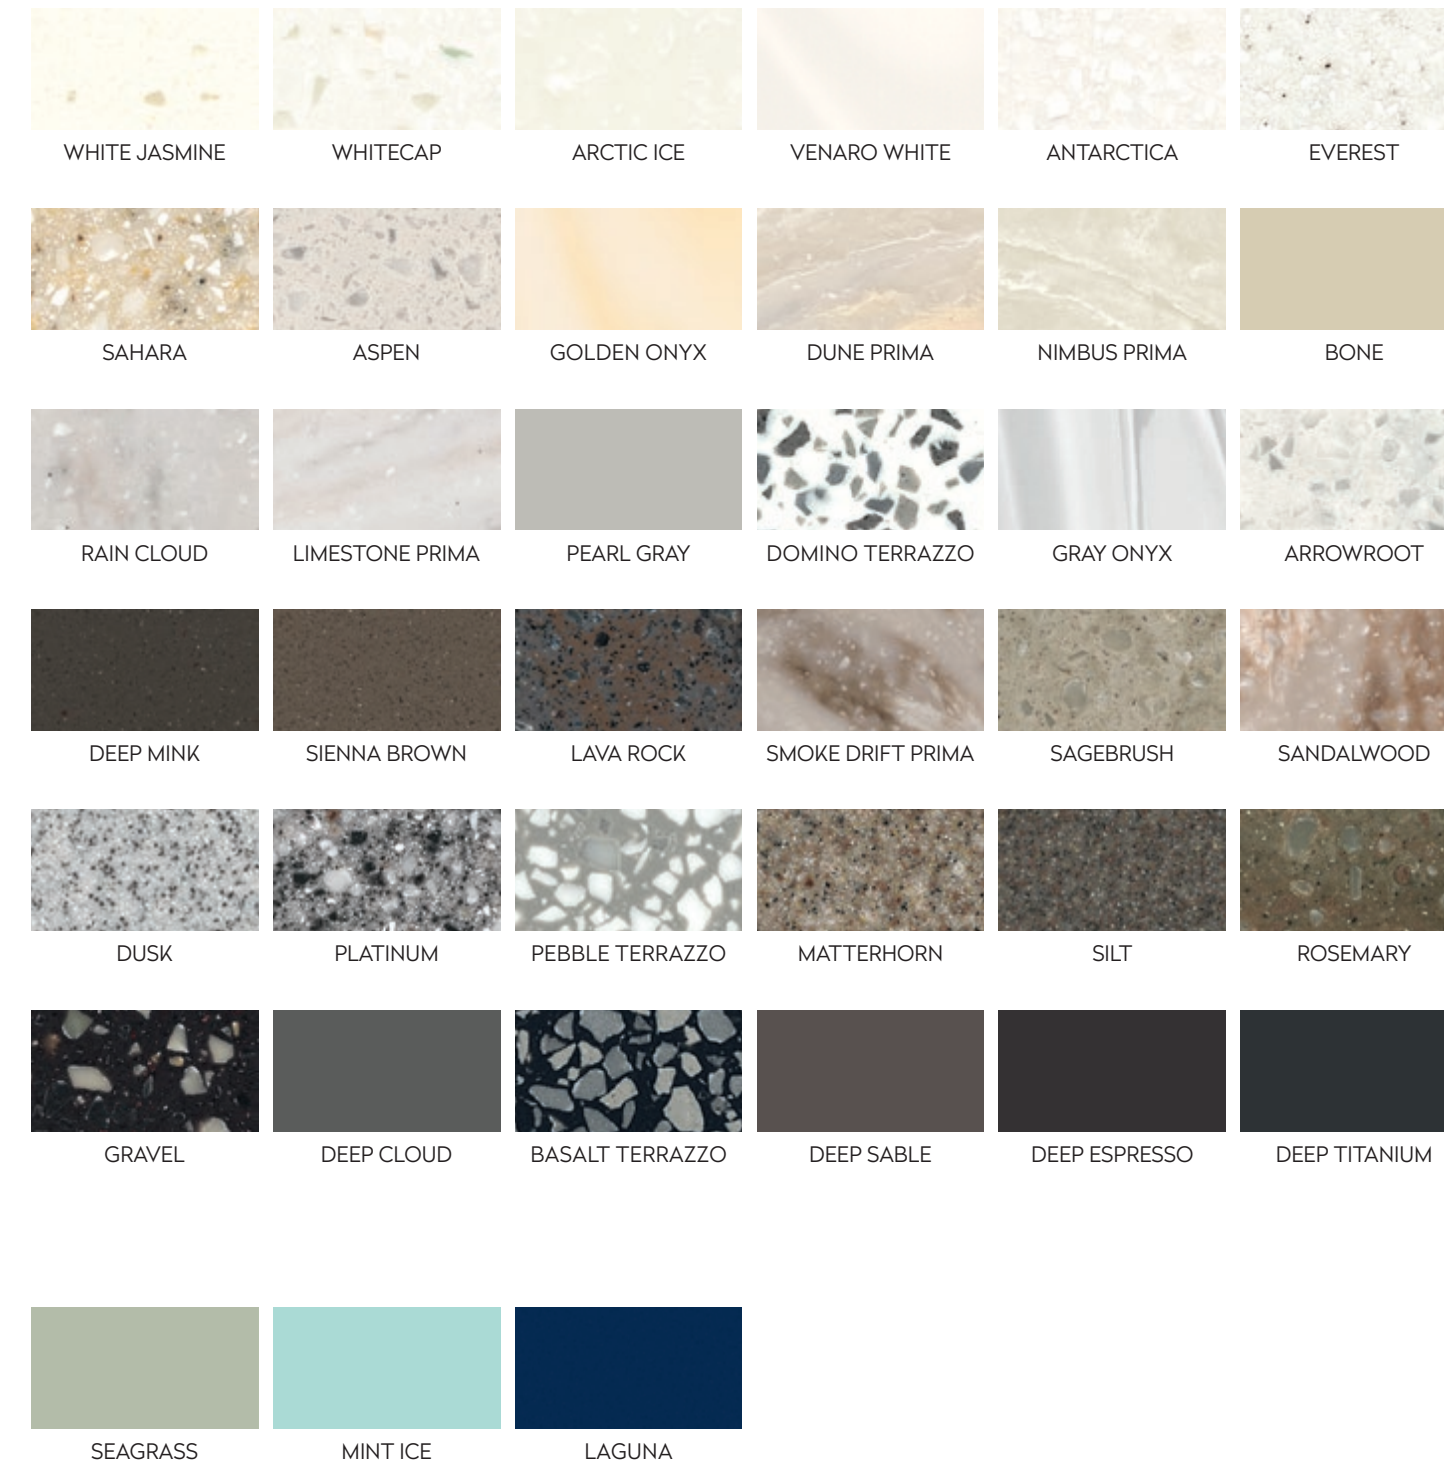

DPS-00-1821-19

CORIAN® SOLID SURFACE: LA GAMME DES COULEURS

DE LA ZONE EUROPE, MOYEN-ORIENT ET AFRIQUE (EMEA)

Les couleurs des versions imprimées peuvent différer de celles des échantillons réels. Veuillez à consulter un échantillon réel avant de procéder à un achat. Vous pouvez désormais sélectionner la couleur Corian® de votre choix à partir du nuancier du Global Corian® Solid Surface Colour Portfolio. Pour obtenir de plus amples informations, consultez www.corian.com ou demandez à votre représentant commercial de Corian® Design.