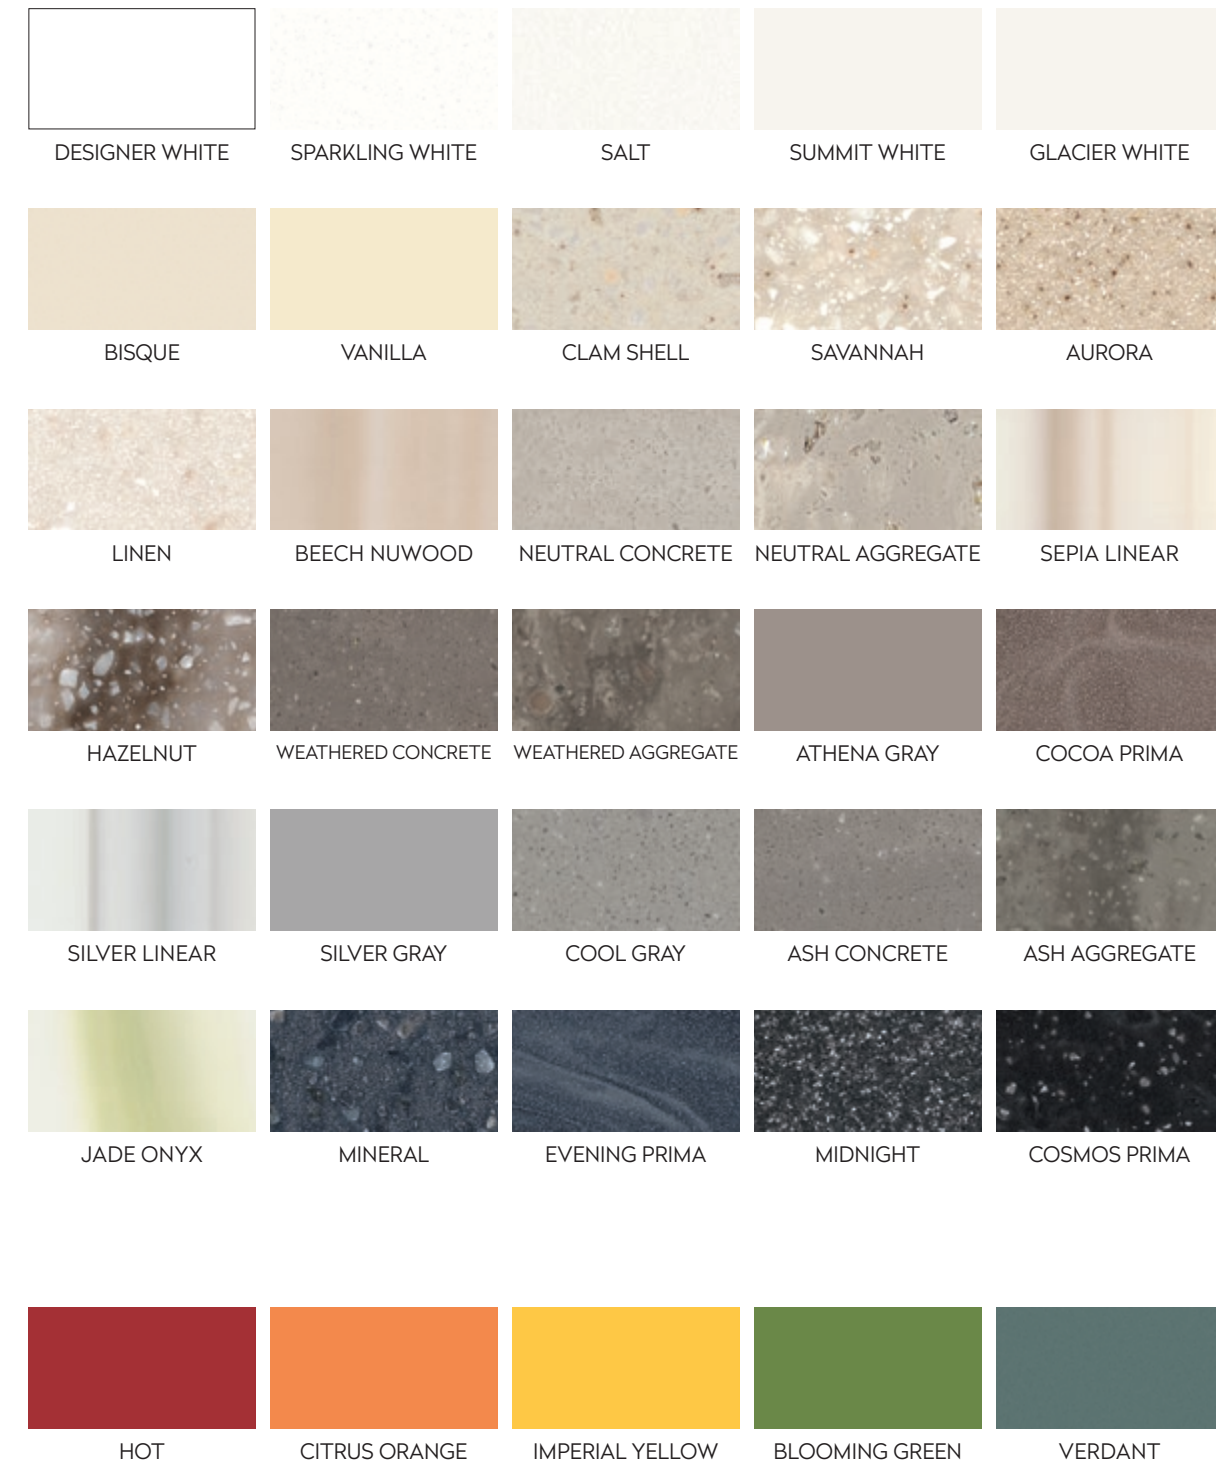

DPS-00-1821-19

CORIAN® SOLID SURFACE: LA GAMME DES COULEURS

DE LA ZONE EUROPE, MOYEN-ORIENT ET AFRIQUE (EMEA)

Les couleurs des versions imprimées peuvent différer de celles des échantillons réels. Veuillez à consulter un échantillon réel avant de procéder à un achat. Vous pouvez désormais sélectionner la couleur Corian® de votre choix à partir du nuancier du Global Corian® Solid Surface Colour Portfolio. Pour obtenir de plus amples informations, consultez www.corian.com ou demandez à votre représentant commercial de Corian® Design.